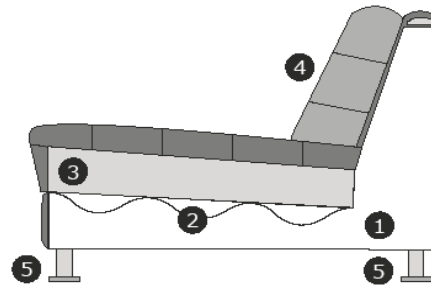

# Productinformatie

|  | Element                      | Afmetingen                            |  | Element                      | Afmetingen                            |
|--|------------------------------|---------------------------------------|--|------------------------------|---------------------------------------|
|  | 1-zits zonder armen          | B – 90 cm<br>H – 79 cm<br>D – 110 cm  |  | 2,5-zits arm links of rechts | B – 190 cm<br>H – 79 cm<br>D – 110 cm |
|  | 1-zits arm links of rechts   | B – 120 cm<br>H – 79 cm<br>D – 110 cm |  | 2,5-zits                     | B – 220 cm<br>H – 79 cm<br>D – 110 cm |
|  | 1,5-zits zonder armen        | B – 115 cm<br>H – 79 cm<br>D – 110 cm |  | 1,5-zits/loveseat            | B – 175 cm<br>H – 79 cm<br>D – 110 cm |
|  | 1,5-zits arm links of rechts | B – 145 cm<br>H – 79 cm<br>D – 110 cm |  | 1-zits/fauteuil              | B – 150 cm<br>H – 79 cm<br>D – 110 cm |
|  | Hoekelement                  | B – 108 cm<br>H – 79 cm<br>D – 108 cm |  | Loungezit links of rechts    | B – 150 cm<br>H – 79 cm<br>D – 110 cm |
|  | Longchair links of rechts    | B – 105 cm<br>H – 79 cm<br>D – 220 cm |  | Hocker ± 110x55 cm           | B – 110 cm<br>H – 45 cm<br>D – 55 cm  |
|  | Divan links of rechts        | B – 145 cm<br>H – 79 cm<br>D – 160 cm |  | Hocker ± 110x95 cm           | B – 110 cm<br>H – 45 cm<br>D – 95 cm  |
|  | 2,5-zits zonder armen        | B – 160 cm<br>H – 79 cm<br>D – 110 cm |  |                              |                                       |

# Productinformatie

Verklaring van doorsnee tekening:

- 1) Romp: Houtvezelplaat, Grenen regels, Hardhout, Hardboard
- 2) Zitvering: Nosag veren
- 3) Zitvulling: HR3032 schuim afgedekt door veren en siliconenvezels.
- 4) Rugvulling: Hardboard. Rugvulling: met veren en siliconenvezels
- 5) Poot mogelijkheden: zwart plastic

Zithoogte/diepte: ± 45/70 cm

Armhoogte/breedte: ± 60/30 cm

Model is standaard door gestoffeerd en verbinding d.m.v. krokodillenbekken