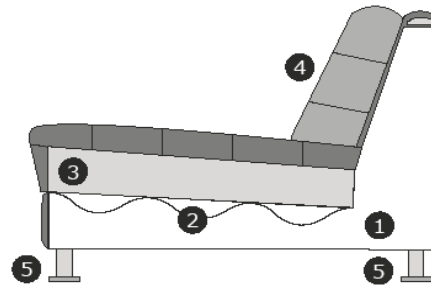

Productinformatie

Verklaring van doorsnee tekening:

Verklaring van doorsnee tekening:

1) Romp: Houtvezelplaat, Grenen regels, Hardhout, Hardboard
2) Zitvering: Nosag veren + Polypropyleen 70 g/m²
3) Zitvulling: Schuim HR3020 + T3030
4) Rug+Lenden vulling: Schuim HR2618 + siliconvezels
5) Poot mogelijkheden: zwart (metaal)

Zithoogte/diepte: ± 54/60 cm

Model is standaard door gestoffeerd en verbinding d.m.v. krokodillenbekken

Voorwaarden

Op alle opdrachten zijn onze algemene voorwaarden van toepassing gedeponneerd bij de Kamer van Koophandel te Tiel onder nummer 30232893
Franco leverbedrag vanaf € 1000,00

In een enkel geval kan het voorkomen dat de door u gewenste stof niet op een model verwerkt kan worden.
EasySofa zal dan zo spoedig mogelijk contact met u opnemen zodat een alternatieve stof uitgekozen kan worden.
Onder voorbehoud van typerfouten / afwijkingen in afmeting tot 3% zijn mogelijk