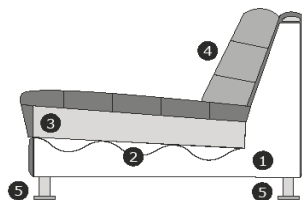

1,5-zits met 2 armen
(Inclusief 1x rug- & 1x lendekussen)
B- 170 cm
H- 82 cm.
D- 105 cm.

In een enkel geval kan het voorkomen dat de door u gewenste stof niet op een model verwerkt kan worden. EasySofa zal dan zo spoedig mogelijk contact met u opnemen zodat een alternatief stof uitgekozen kan worden.

onder voorbehoud van typefouten / afwijkingen in afmeting tot 3% zijn mogelijk 

Divan rond (links of rechts)
(Inclusief 1x rug- 1x lende- 1x sierkussen)
B- 135 cm
H- 82 cm
D- 165 cm

Hoeelement rond
(Inclusief 3x sierkussen)
B- 111 cm
H- 82 cm
D- 111 cm

Hocker half rond
B- 70 cm.
H- 44 cm.
D- 105 cm.

Hocker half steen
B- 70 cm.
H- 44 cm.
D- 105 cm.

Zithoogte/diepte: 44cm / 60cm

Verklaring van doorsnee tekening:

- 1) Romp: Houtvezelplaat, Grenen regels, Hardhout, Hardboard
- 2) Zitvering:
- 3) Zitvulling: Schuim HR3020 + T3030
- 4) Rug+Lenden vulling: Schuim HR2618 + siliconvezels
- 5) Poot mogelijkheden: zwart (plastic)